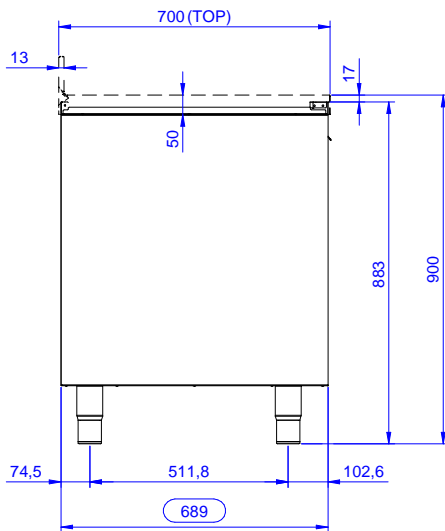

Rakenne

- Vahvistettu sivu- ja takapaneeli 304 AISI ruostumatonta terästä
- 200mm korkeat ja 54mm halkaisijaltaan olevat jalat 304 AISI ruostumatonta terästä. Voidaan säätää -50/+30mm
- Teräksinen sisärunko takaa erityisen vahvuuden
- Varustettu välihyllällä joka voidaan asettaa kolmeen eri korkeuteen
- Tukevat äänieristetyt saranalliset ovet
- Äänivaimennetut saranoidut ovet ja 304 AISI ruostumatonta terästä olevat saranat
- Ilman kantta yhteinäisiin asennuksiin

Lisävarusteet

- Etupotkulista PNC 133205
- Sivupotkulista 700mm PNC 133206

HYVÄKSYNTÄ: _____

Edestä

Sivulta

Päältä

Avaintieto

Kaapin leveys:		
133174 (RAU5001HD)	445 mm	
Kaapin syvyys:	645 mm	
Kaapin korkeus:	610 mm	
Ulkomitat, leveys:	500 mm	
Ulkomitat, syvyys:	700 mm	
Ulkomitat, korkeus:	883 mm	
Ovien lukumäärä ja tyyppi	1 Itsestään sulkeutuva	
Nettopaino:	28 kg	