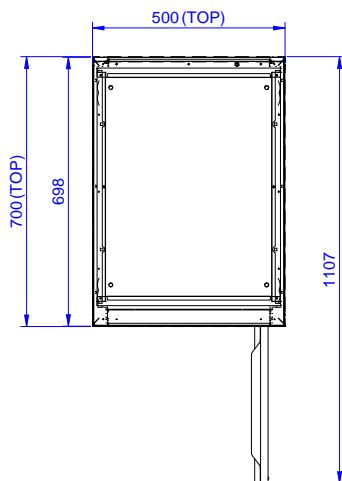

Kaappi yhdellä saranoidulla ovella, ilman työtasoa, 500mm

KAPPALE # _____

MALLI # _____

NIMI # _____

SIS # _____

AIA # _____

133174 (RAU5001HD)

Kaappi yhdellä saranoidulla
ovella, ilman työtasoa,
500mm

Rakenne

- Vahvistettu sivu- ja takapaneeli 304 AISI ruostumatonta terästä
- 200mm korkeat ja 54mm halkaisijaltaan olevat jalat 304 AISI ruostumatonta terästä. Voidaan säätää -50/+30mm
- Teräksinen sisärunko takaa erityisen vahvuuden
- Varustettu välihyllällä joka voidaan asettaa kolmeen eri korkeuteen
- Tukevat äänieristetyt saranalliset ovet
- Äänivaimennetut saranoidut ovet ja 304 AISI ruostumatonta terästä olevat saranat
- Ilman kantta yhteinäisiin asennuksiin

Lisävarusteet

- Etupotkulista PNC 133205
- Sivupotkulista 700mm PNC 133206

HYVÄKSYNTÄ: _____

Edestä

Sivulta

Päältä

Avaintieto

Kaapin leveys:		
133174 (RAU5001HD)	445 mm	
Kaapin syvyys:	645 mm	
Kaapin korkeus:	610 mm	
Ulkomitat, leveys:	500 mm	
Ulkomitat, syvyys:	700 mm	
Ulkomitat, korkeus:	883 mm	
Ovien lukumäärä ja tyyppi	1 Itsestään sulkeutuva	
Nettopaino:	28 kg	