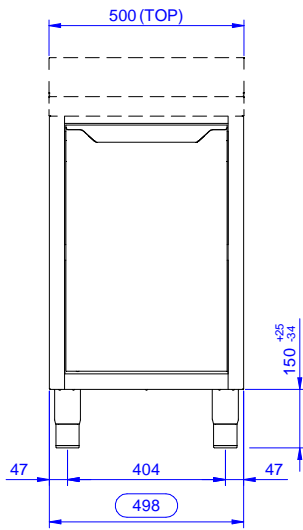

Rakenne

- Vahvistettu sivu- ja takapaneeli 304 AISI ruostumatonta terästä
- 200mm korkeat ja 54mm halkaisijaltaan olevat jalat 304 AISI ruostumatonta terästä. Voidaan säätää -50/+30mm
- Teräksinen sisärunko takaa erityisen vahvuuden
- Varustettu välihyllällä joka voidaan asettaa kolmeen eri korkeuteen
- Tukevat äänieristetyt saranalliset ovet
- Äänivaimennetut saranoidut ovet ja 304 AISI ruostumatonta terästä olevat saranat
- Ilman kantta yhteinäisiin asennuksiin

Lisävarusteet

- Etupotkulista PNC 133205
- Sivupotkulista 700mm PNC 133206

HYVÄKSYNTÄ: _____

Edestä

Sivulta

Päältä

Avaintieto

Kaapin leveys:		
133174 (RAU5001HD)	445 mm	
Kaapin syvyys:	645 mm	
Kaapin korkeus:	610 mm	
Ulkomitat, leveys:	500 mm	
Ulkomitat, syvyys:	700 mm	
Ulkomitat, korkeus:	883 mm	
Ovien lukumäärä ja tyyppi	1 Itsestään sulkeutuva	
Nettopaino:	28 kg	